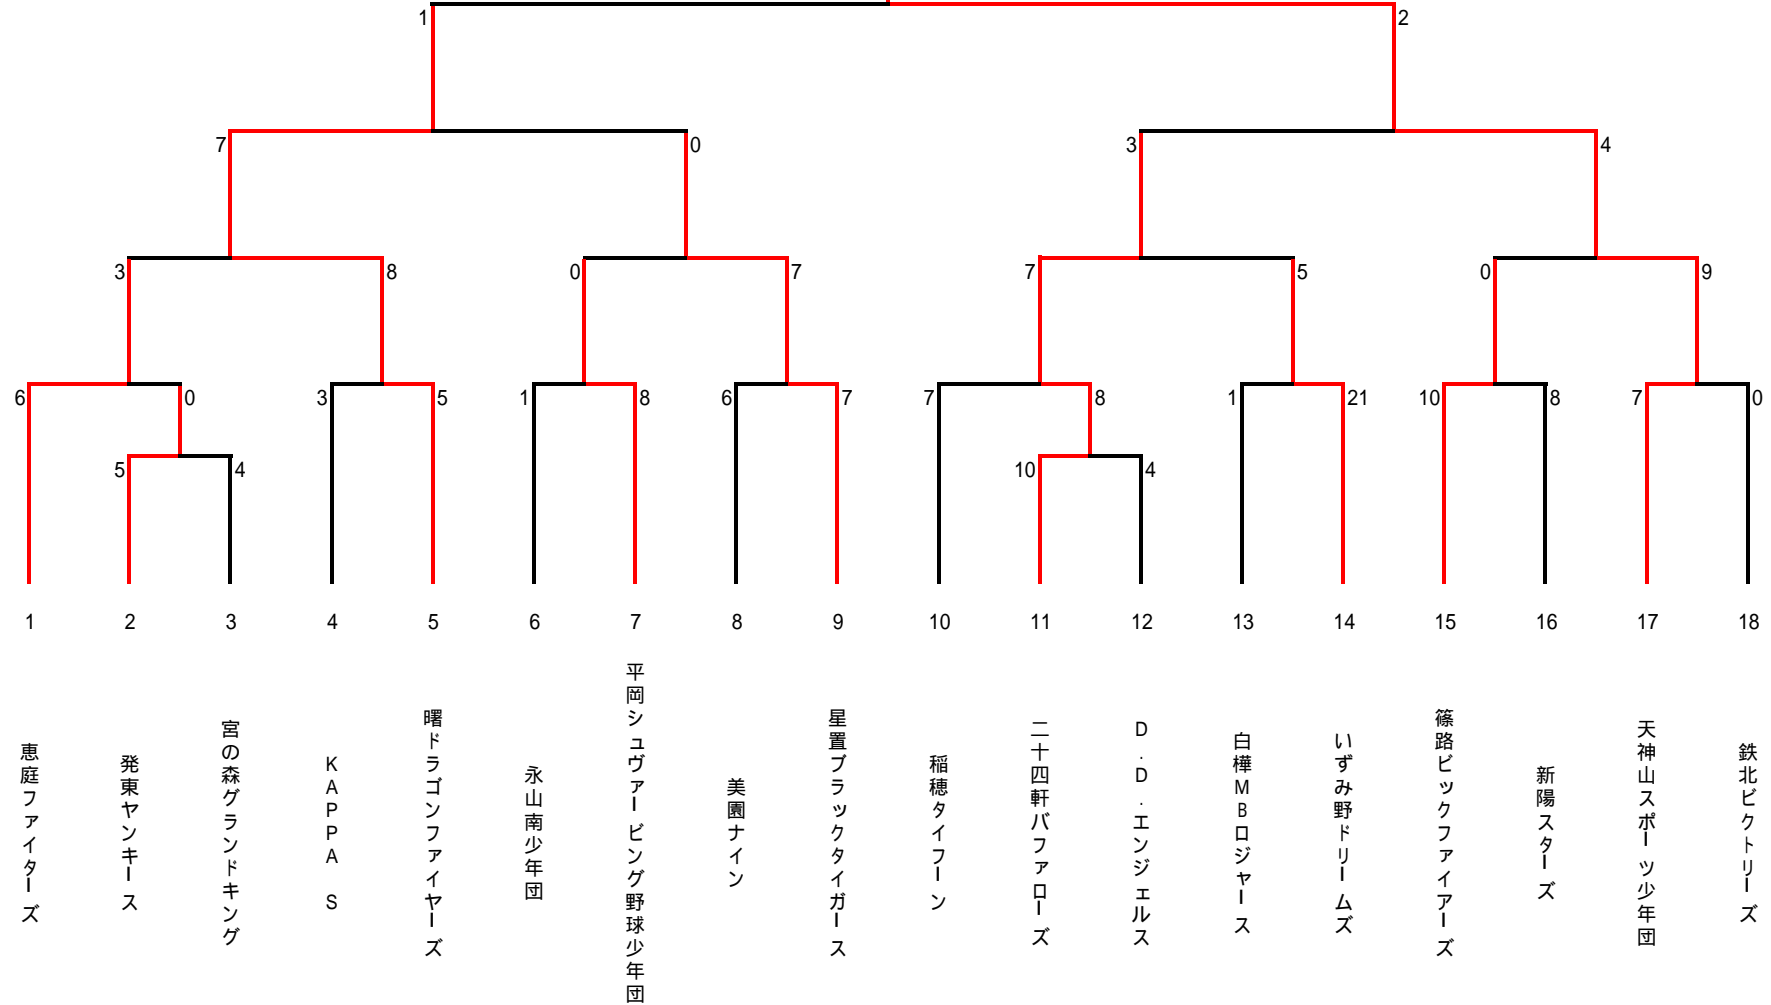

特別枠チーム代表決定戦

平成20年6月14日(土)・15日(日)・21日(土) 予備日22日(日)

会場: 丘珠緑地公園 丘(札幌市東区丘珠町530)

天神山スポーツ少年団

二十四軒公園 二(札幌市西区二十四軒3条4丁目)

第1日目 6月14日(土) 第1試合8:30 第2試合10:00 第3試合11:30 第4試合13:00 第5試合14:30

第2日目 6月15日(日) 第1試合8:30 第2試合10:00 第3試合11:30 第4試合13:00

第3日目 6月21日(土) 第1試合9:00 第2試合10:30 第3試合13:00

予備日 6月22日(日) 二十四軒公園